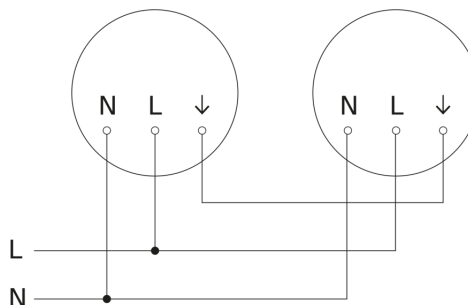

Luminaire intérieur LED à détection - Professional Line

RS PRO P1 flat S

bl. chaud
EAN 4007841 069681
Réf. 069681

RS PRO P1 flat S

bl. chaud
EAN 4007841 069681
Réf. 069681

Schéma du circuit principal

Schéma du circuit d'interconnexion maître/maître

Schéma du circuit d'interconnexion maître/esclave